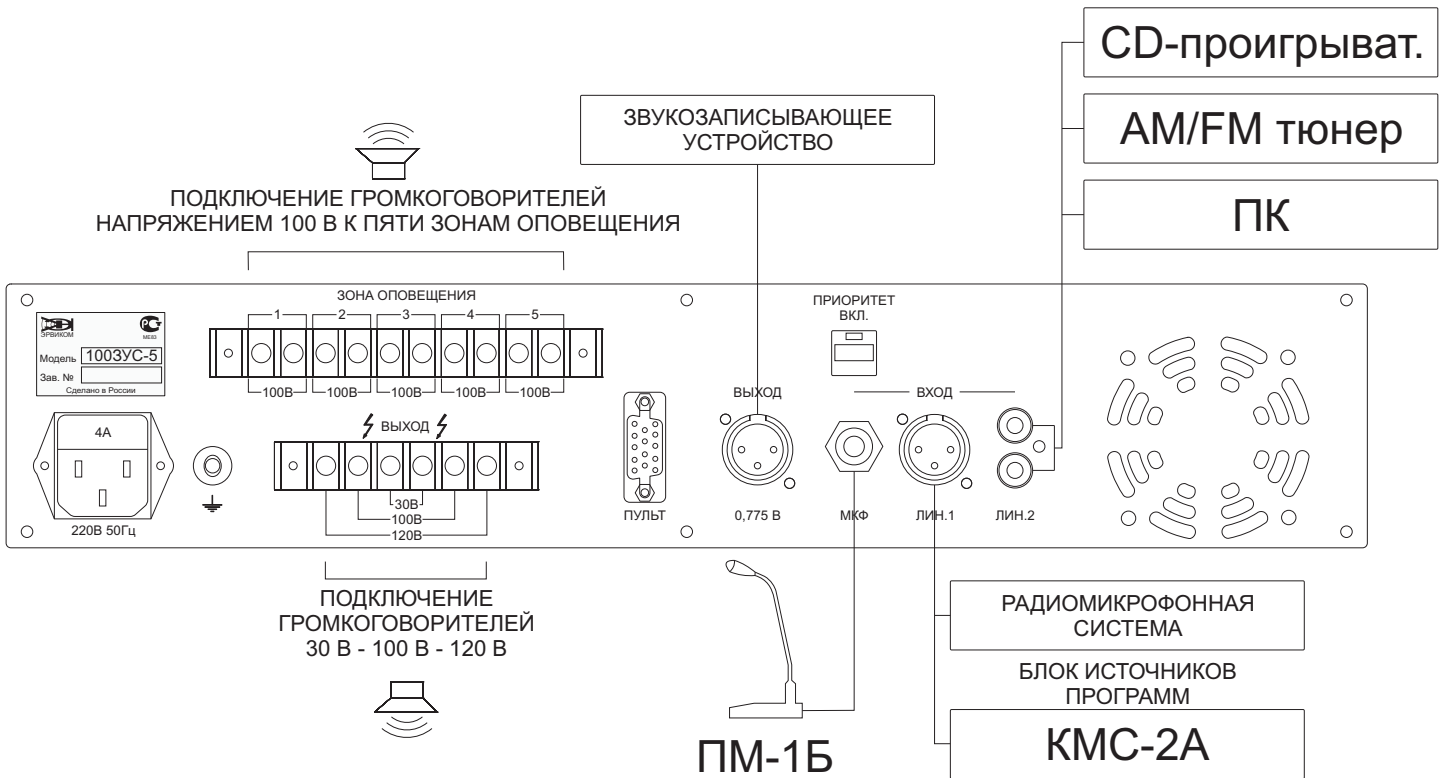

ТИПОВАЯ СХЕМА ВКЛЮЧЕНИЯ

1. ПРИОРИТЕТ ВКЛЮЧЕНИЯ МИКРОФОННОГО ПУЛЬТА ПМ-1Б.
2. ВЫБОР ЗОН ОПОВЕЩЕНИЯ ПРОИЗВОДИТ ОПЕРАТОР С ПЕРЕДНЕЙ ПАНЕЛИ 100ЗУС-5.

СХЕМА ВКЛЮЧЕНИЯ С РАСПРЕДЕЛЕНИЕМ МОЩНОСТИ НА 5 ЗОН ОПОВЕЩЕНИЯ

1. ОТСУТСТВИЕ ПРИОРИТЕТА ВХОДНЫХ ИСТОЧНИКОВ СИГНАЛА.
2. ВЫБОР ЗОН ОПОВЕЩЕНИЯ ПРОИЗВОДИТ ОПЕРАТОР С ПЕРЕДНЕЙ ПАНЕЛИ 100ЗУС-5 ИЛИ С МИКРОФОННОЙ КОНСОЛИ МК-5.